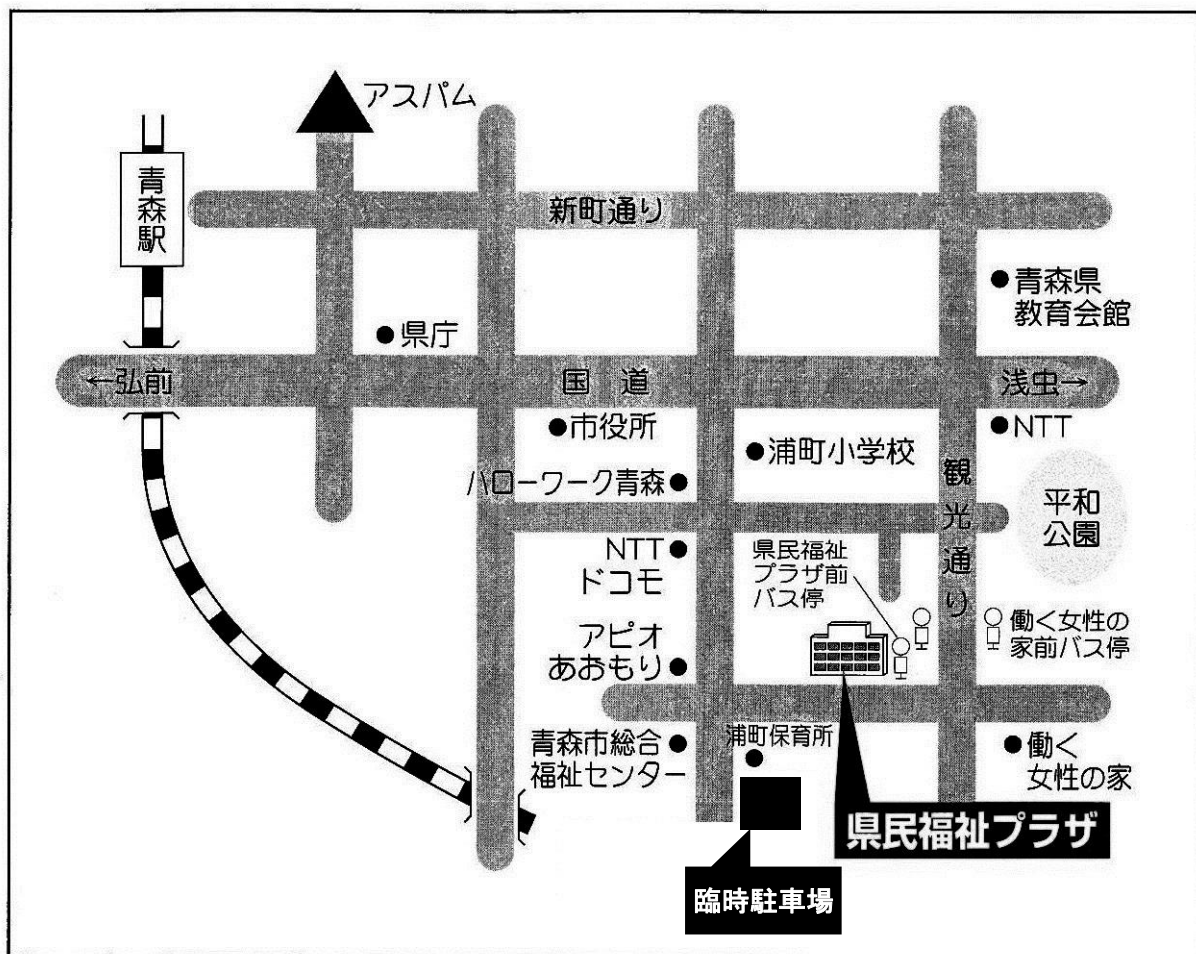

県民福祉プラザ

交通機関

市営バス 中央環状線「県民福祉プラザ前」下車
JR青森駅前3番のりばより下記行きで、15分、
「働く女性の家前」下車、徒歩1分

市民病院行き、青森公立大学行き、横内環状線、
間屋町行き、大野浜田環状線、朝日放送行き

国道4号線「市役所前」、「NTT前」下車、徒歩10分
タクシー JR青森駅前より約10分

駐車場

駐車スペースが少ないので、なるべく公共交通機関等をご利用ください。

※駐車について

駐車スペースには限りがございます。なるべく公共交通機関をご利用下さい。
また、駐車スペース以外に駐車しますと近隣の御迷惑になります。ご協力お願い致します。